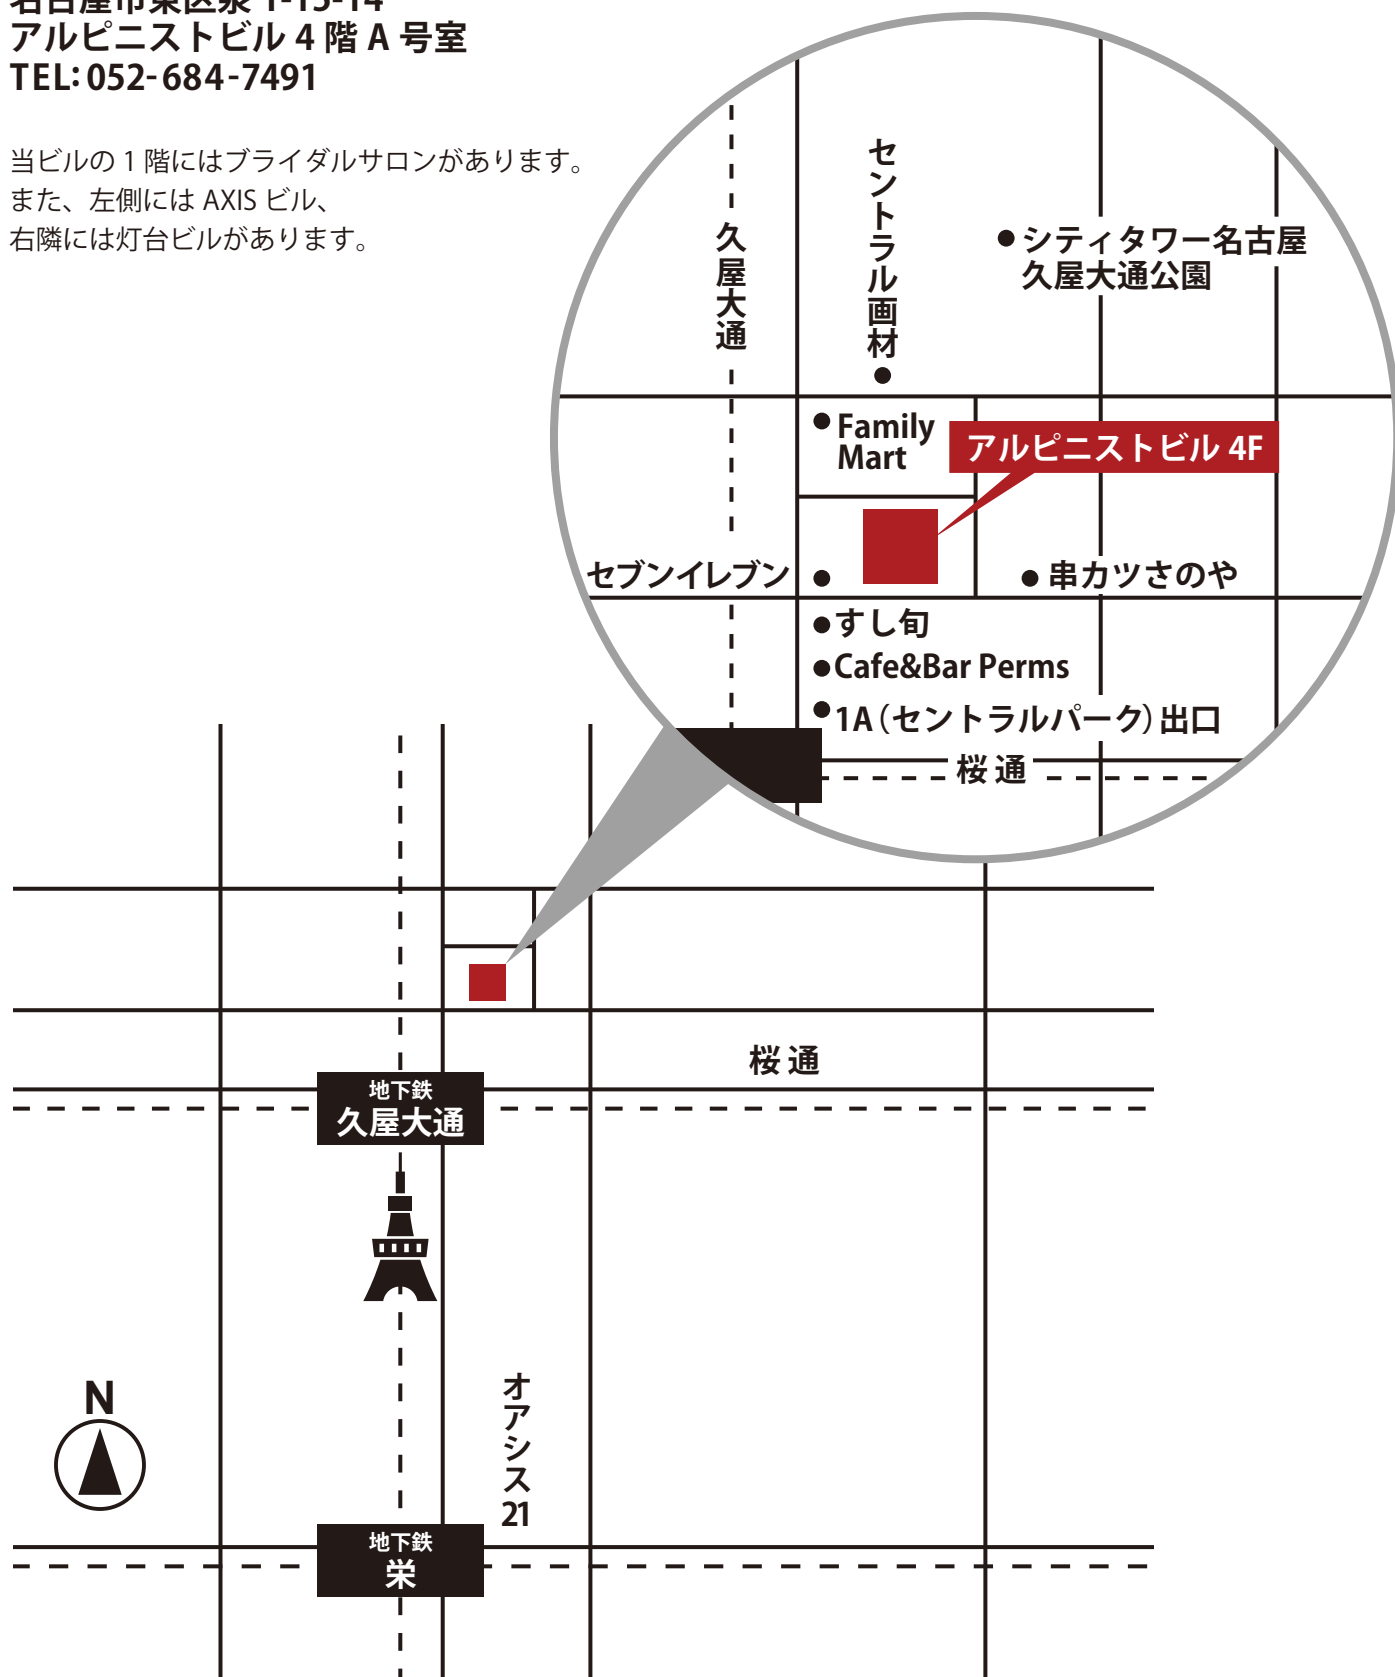

unBasic

4K STUDIO BORG

〒461-0001

名古屋市東区泉 1-15-14

アルピニストビル 4階 A号室

TEL:052-684-7491

当ビルの1階にはブライダルサロンがあります。

また、左側には AXIS ビル、

右隣には灯台ビルがあります。

名古屋市営地下鉄桜通線 久屋大通駅 1A (セントラルパーク) 出口より徒歩 1分